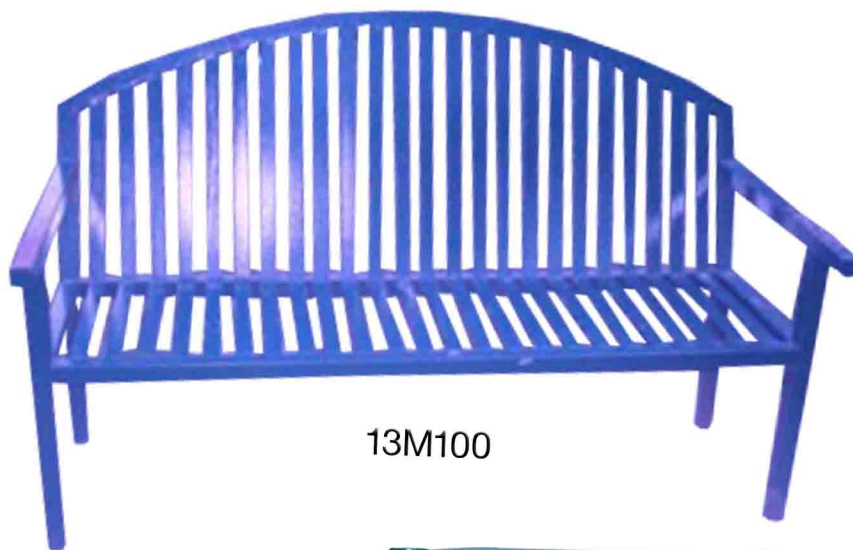

Mob. Urbano

Solidez en el Tiempo

M. Urbano

13M100

13M700

13M013

13M014

13M500

Fabricados en perfiles metálicos en calibre 18 con partes de fórmica y triplay de pino

13M600

13M012

13M011

13M102

Fabricados en perfiles metálicos en calibre 18 con partes de fórmica y triplay de pino

Diseño y funcionalidad en tu oficina